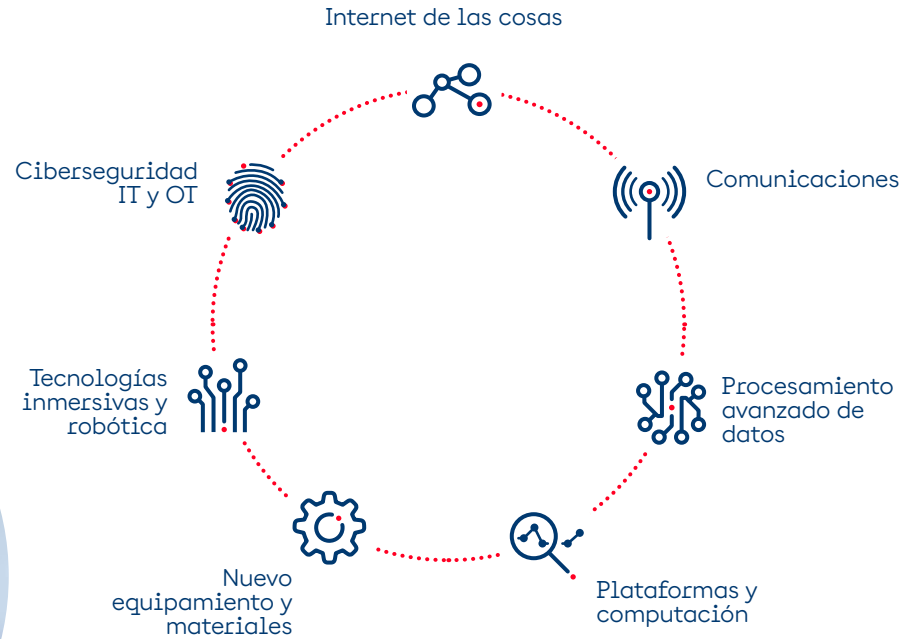

Con una meta: impulsar la transición energética y la conectividad para crear un futuro sostenible.

Elewit en cifras (2023)

Proyectos de innovación

78 proyectos

Equipo humano

25 personas

Esfuerzo total en innovación

Nuevos servicios y modelos de negocio.

Seguridad y bienestar de las personas.

Desarrollo sostenible.

Tecnologías clave

Siete tecnologías clave para hacerlo posible.

Nuestras capacidades y herramientas

Somos catalizadores de la innovación interna de Redeia y aprovechamos el talento externo y el potencial de las tecnologías disruptivas para desarrollar soluciones innovadoras en los ámbitos de la electricidad y la conectividad.

Programa de intraemprendimiento Despega

Generación de nuevas oportunidades de negocio transformando ideas en proyectos reales.

Corporate Venture Capital

Modelo de inversión en compañías con fuerte encaje estratégico y alto componente de innovación.

Venture building

Generación de nuevas lógicas de negocio innovadoras.

Alianzas

Conexión con otras corporaciones, empresas, instituciones y agentes del ecosistema de la innovación.

LAB de Innovación

Desarrollo de proyectos I+D+i y puesta en valor de nuevos productos y servicios.